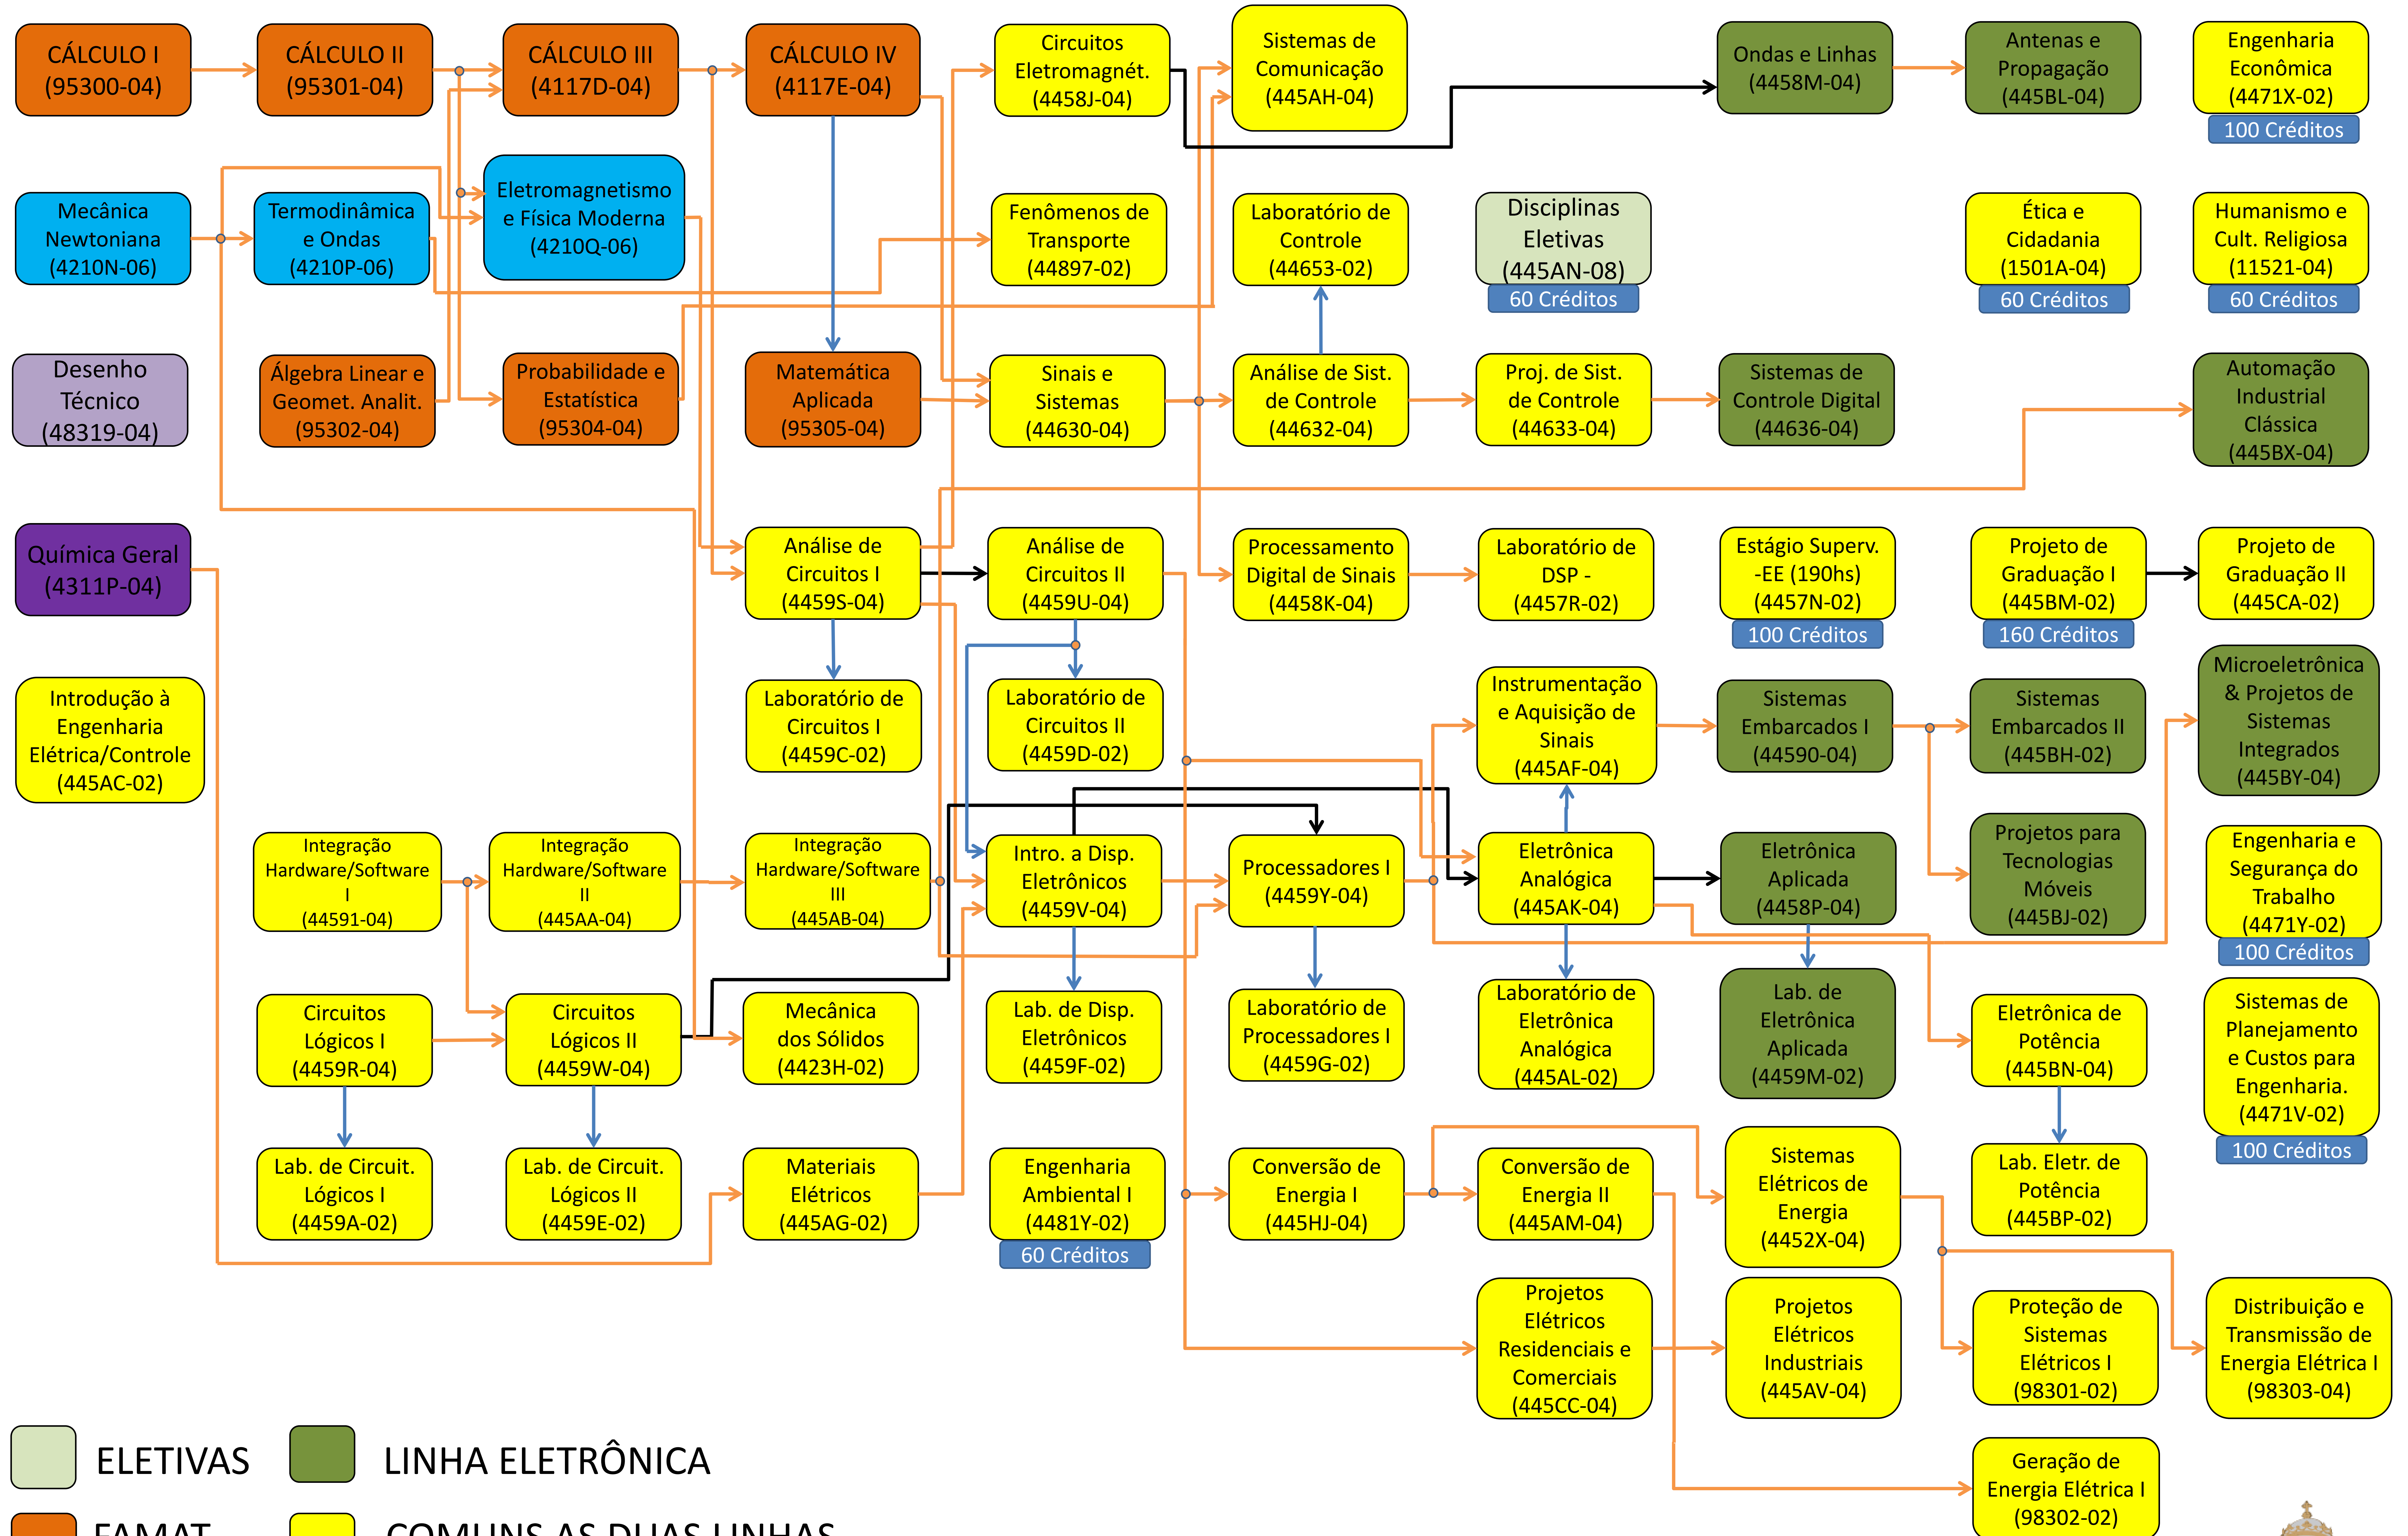

1ºSEM 20 Créd. 2ºSEM 24 Créd. 3ºSEM 24 Créd. 4ºSEM 22 Créd. 5ºSEM 24 Créd. 6ºSEM 24 Créd. 7ºSEM 32 Créd. 8ºSEM 28 Créd. 9ºSEM 24 Créd. 10ºSEM 24 Créd.

ENGENHARIA ELÉTRICA -> LINHA DE FORMAÇÃO ELETRÔNICA (4/464)

TOTAL DE CRÉDITOS => 246

PRÉ-REQUISITO REQUISITO ESPECIAL CO-REQUISITO