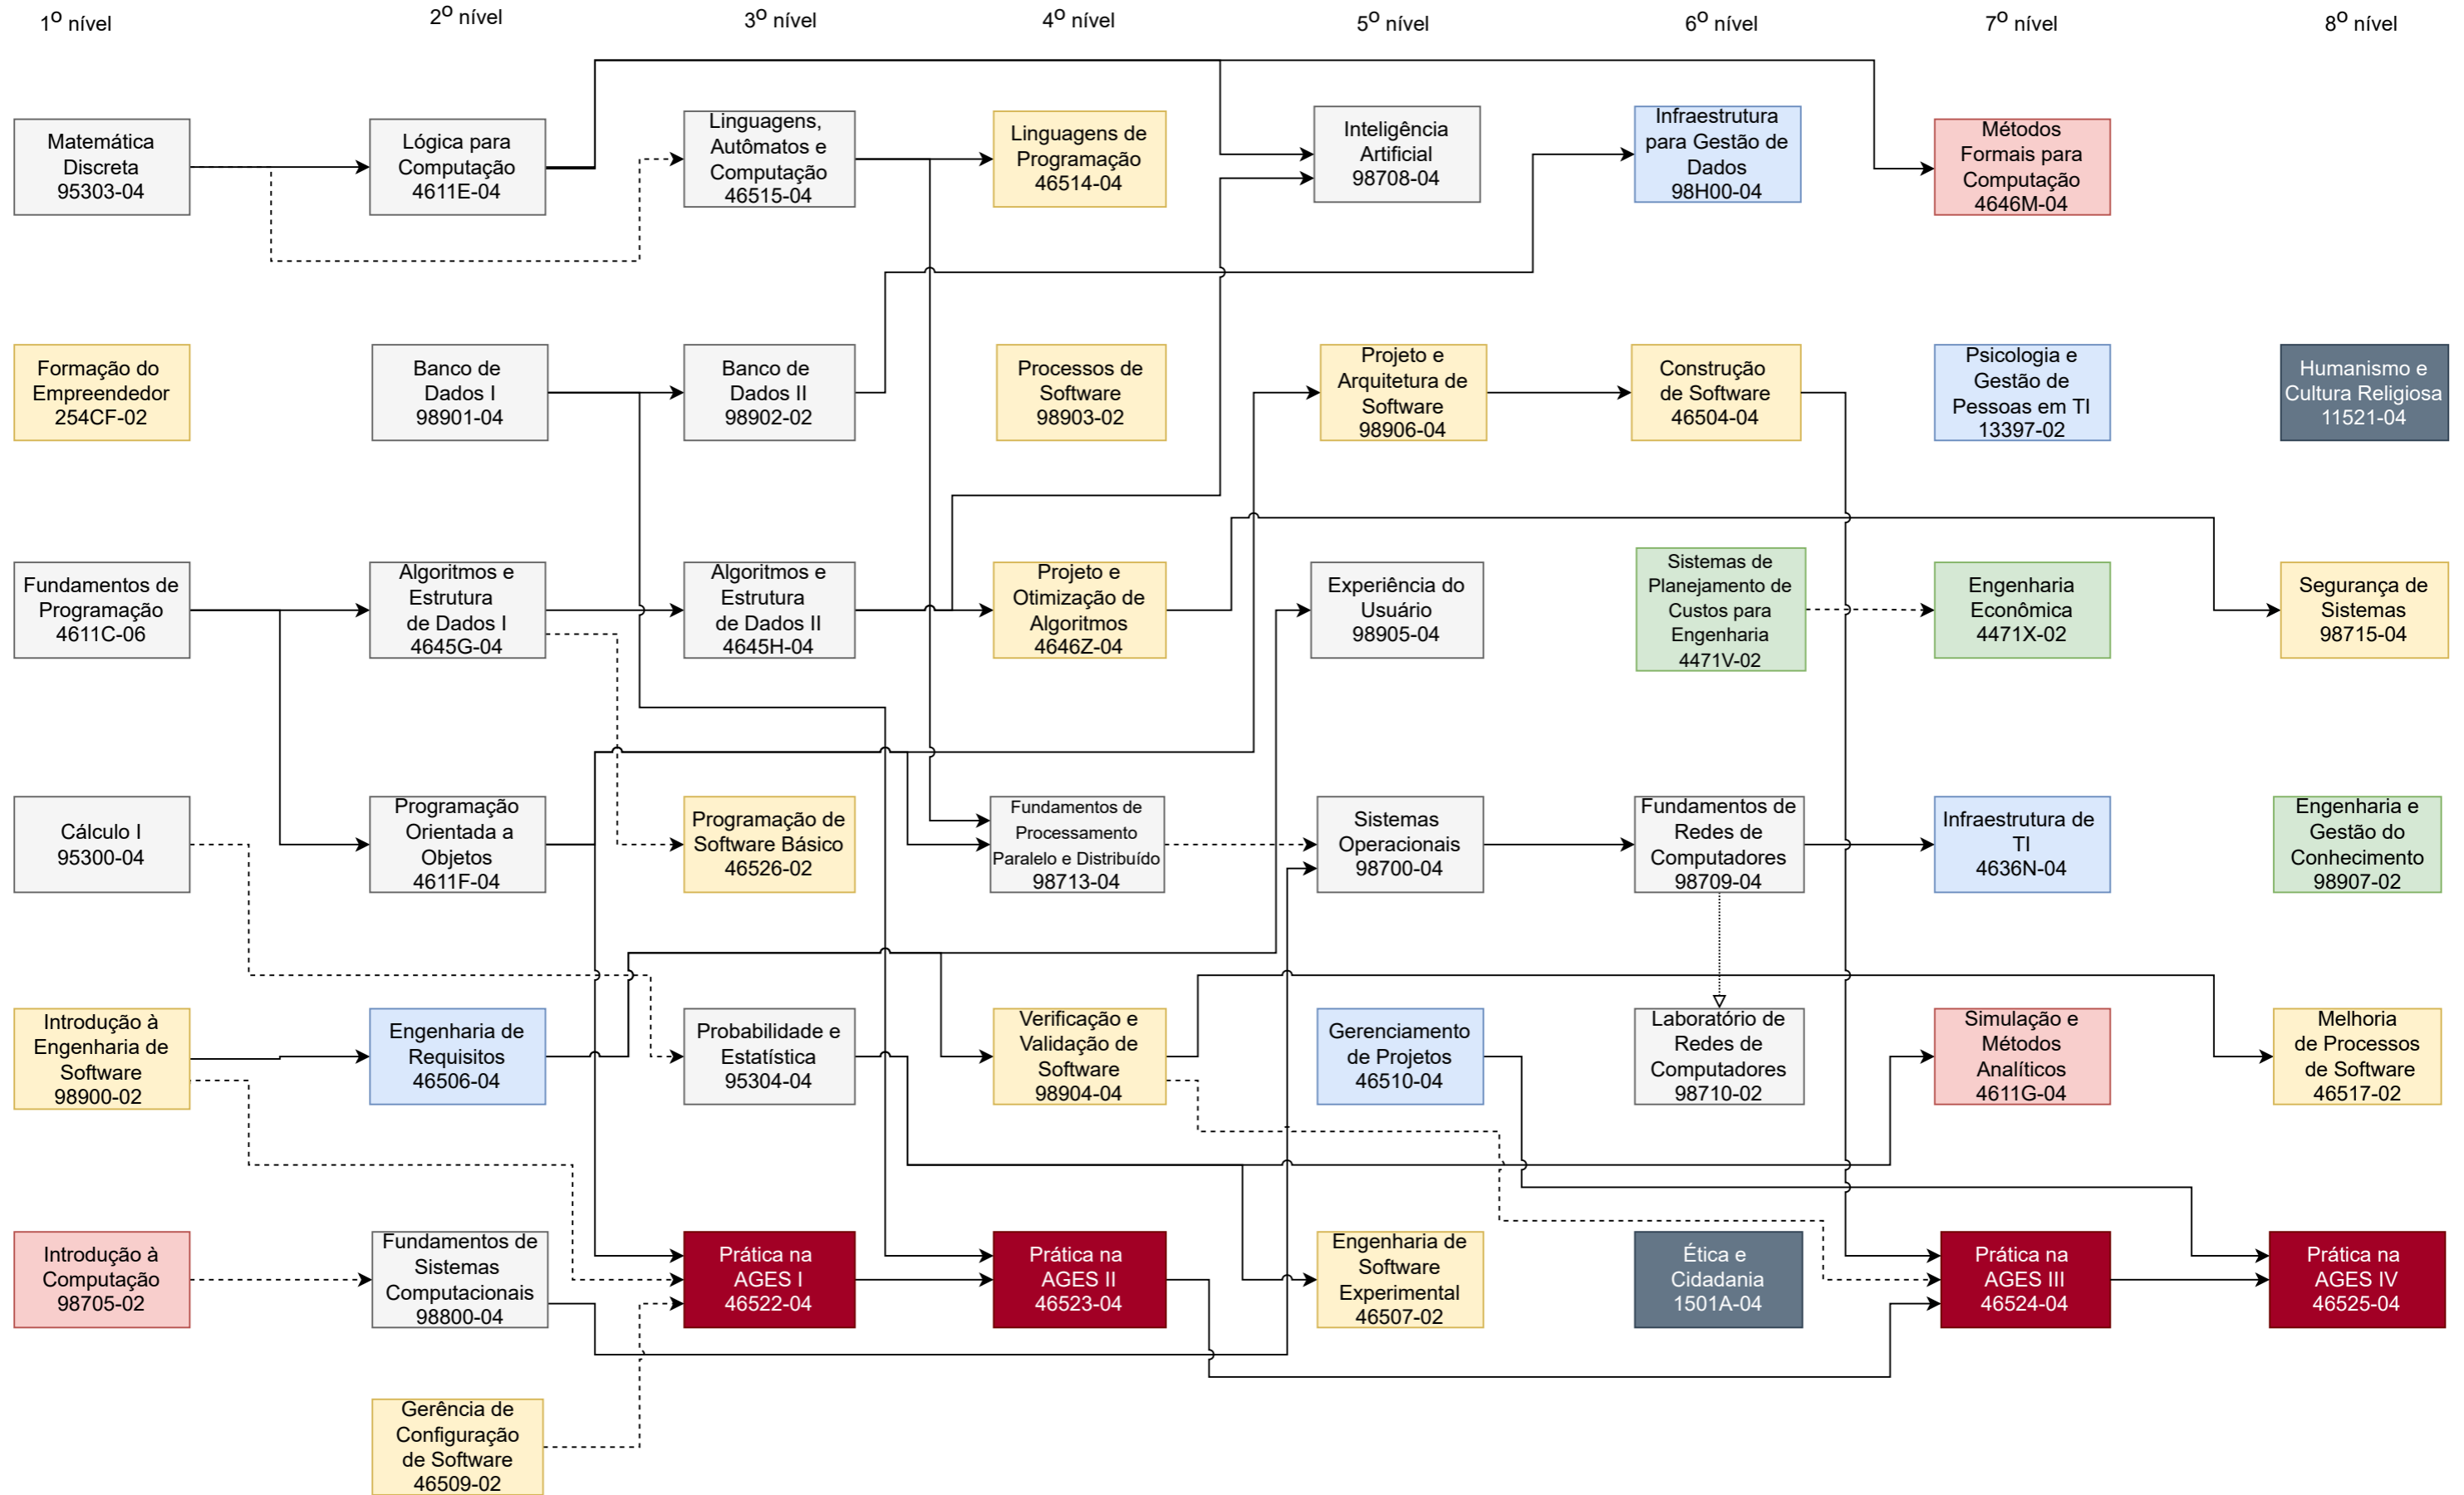

Bacharelado em Engenharia de Software (98AL)

Eletivas (12 créditos)

Optativas (12 créditos)